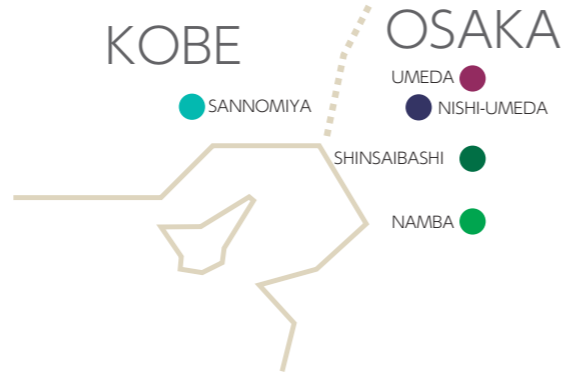

MIKI MUSIC SALON

三木楽器が運営する 大人の音楽教室

始めよう、  
音楽

MIKIミュージックサロンは、関西最大級の総合楽器店  
三木楽器株式会社が運営する大人の音楽教室です。

はじめての方も、学生時代以来のre-startの方も、  
三木楽器ならではの80通り以上のコースが、あなたを待っています。  
始めよう、音楽。

POINT  
1

### アクセス至便の5会場。エリア屈指の上質なレッスン空間

POINT  
2